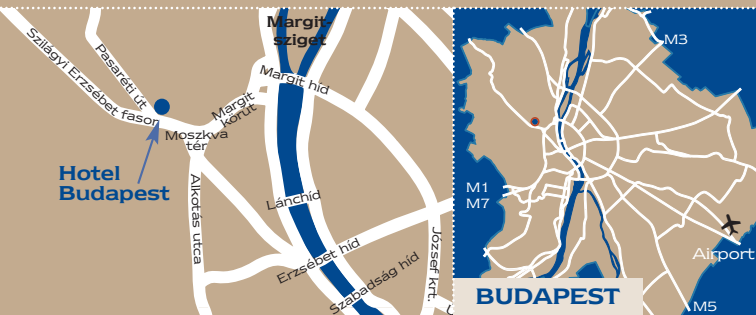

MEGKÖZELÍTHETŐSÉG / TRANSPORTATION / ANREISE

GPS code: 47 31'27.73"N, 19 09'25.59"E

honnan from von	távolság (km) distance (km) Entfernung (Km)	perc minute Minute	jármű by mit
Ferihegyi Repülőtér Ferihegy Airport, BUD Flughafen Ferihegy, BUD	24	50	taxi · minibusz taxi · shuttle Taxi · Shuttle
Belváros City centre Innenstadt	3	15	tömegközlekedés public transport öffentliches Verkehrsmittel
Keleti Pályaudvar Eastern Railway Station Ostbahnhof	10	40	taxi taxi Taxi

HOTEL
BUDAPEST
★ ★ ★ ★